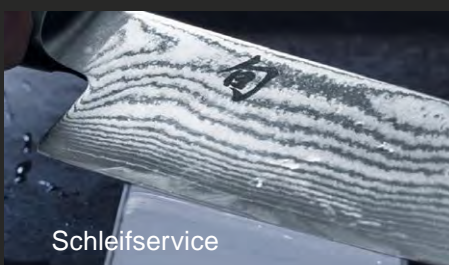

Namens Gravur

Schleifservice