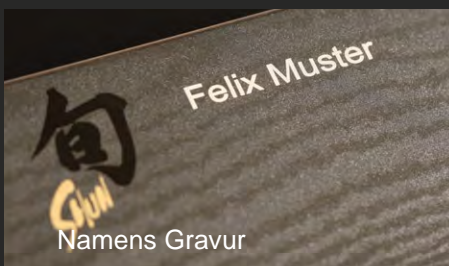

### LASERGRAVUREN INNERHALB 24H

Lasergravuren „in Haus“: Namensgravuren auf Klingen innerhalb 24 h bei Bestellungen bis 12:00 Uhr – für personalisierte Präsente, Werbegeschenke, Promotionen oder als Erweiterung Ihrer Serviceleistung. Gravuren auf Holz- und Kartonboxen möglich, sowie Bearbeitung von Logos. Standard-Namensgravur in Schriftart Arial, Höhe ca. 4 mm. Weitere Schriftarten und Grössen auf Anfrage. CeCo Ltd. garantiert einen professionellen Nachschleif-Service, welcher auf die von CeCo angebotenen qualitativen Top-Produkte ausgerichtet ist.

*Gravures au laser «internes»: gravures d'un nom sur la lame dans les 24 h pour toute commande passée avant 12:00 h – pour des cadeaux personnalisés, cadeaux d'affaires, promotions ou comme une amélioration de votre service. Gravures aussi sur des boîtes en bois et en carton ainsi que la finalisation de logos. Des noms sont gravés en standard en police Arial, taille env. 4 mm. Plus de polices et tailles sont disponibles sur demande. CeCo Ltd. vous garantit un service d'affûtage professionnel, qui vise aux produits d'élite offerts par CeCo.*

Laser engraving „in-house“: name engraved on the blade within 24 h if ordered before 12 noon – for personalized gifts, business gifts, promotions or as an improvement of your service. Engravings also on wood and cardboard boxes, logo processing. Names engraved as standard in Arial font, height about 4 mm. More fonts and sizes available on request. CeCo Ltd. guarantees a professional regrinding service, which is focused on the top quality products offered by CeCo.